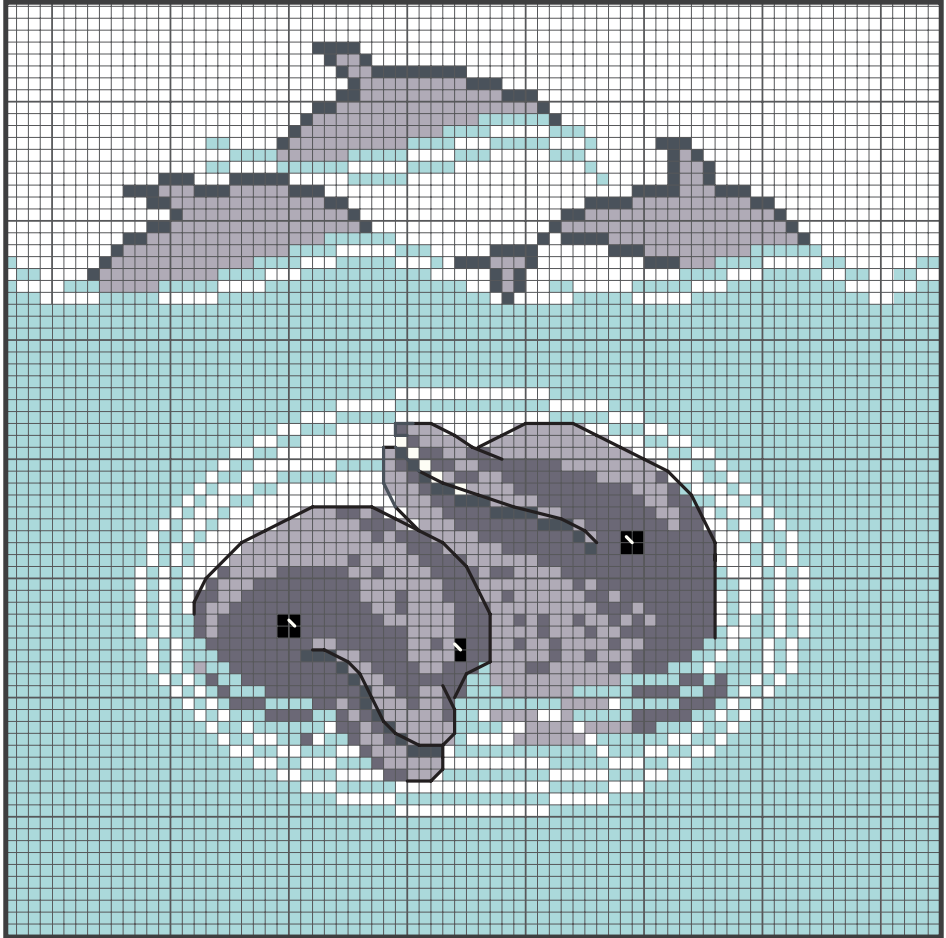

Delfine

Anchor	1	160	397	233	401
DMC	B5200	519	3072	451	413