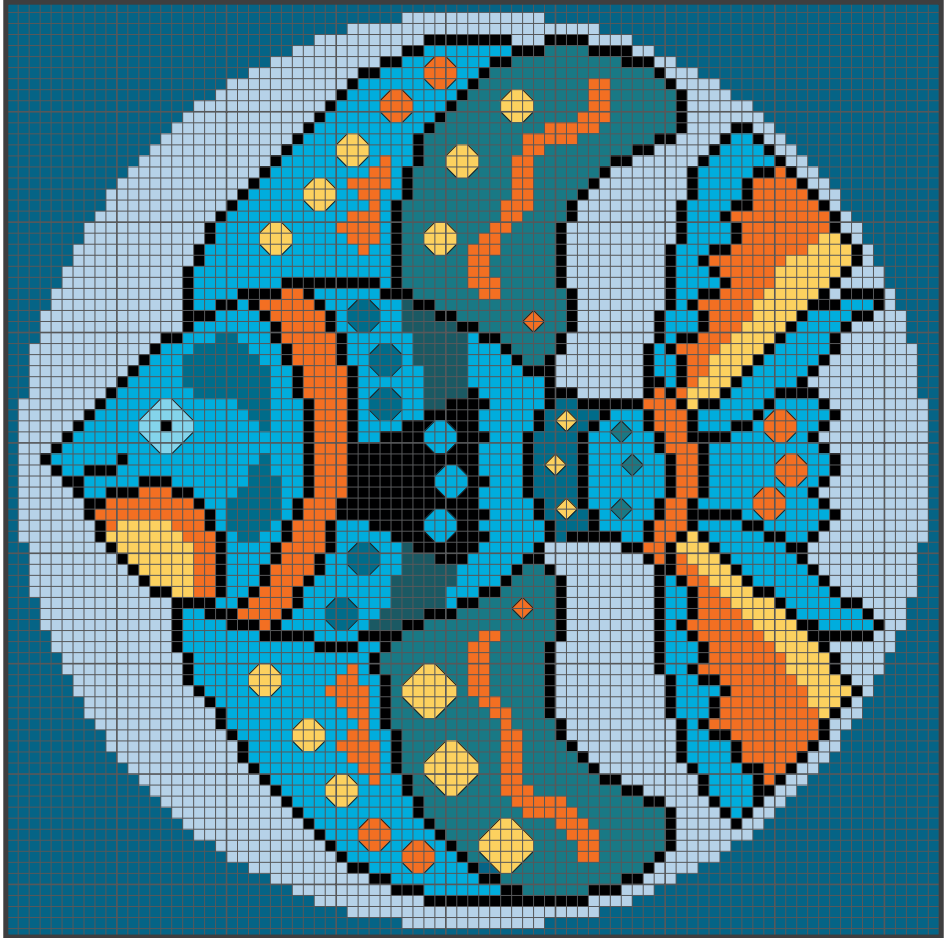

Bunter Korallenfisch

Anchor	302	316	170	1089	1090	1066	1068	403
DMC	742	740	3765	3843	996	3809	3808	310