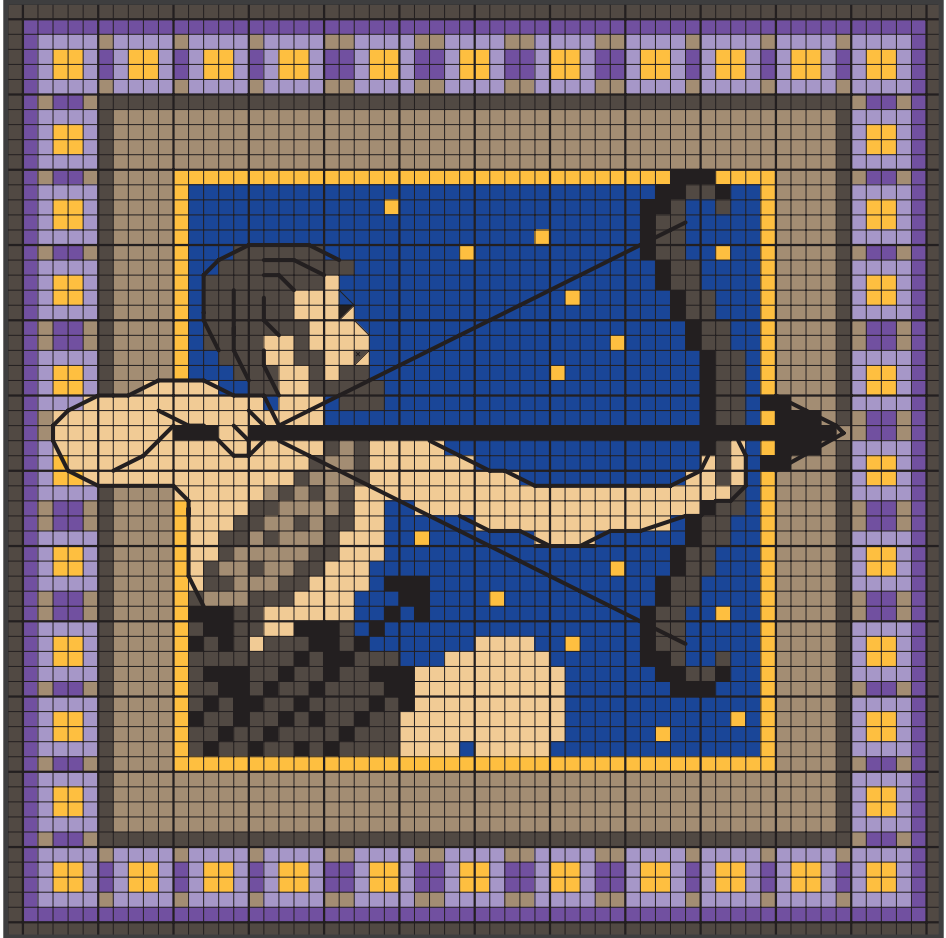

Sternzeichen Schütze

Anchor	403	380	903	367	306	109	111	178
DMC	310	838	840	738	3820	209	3837	791