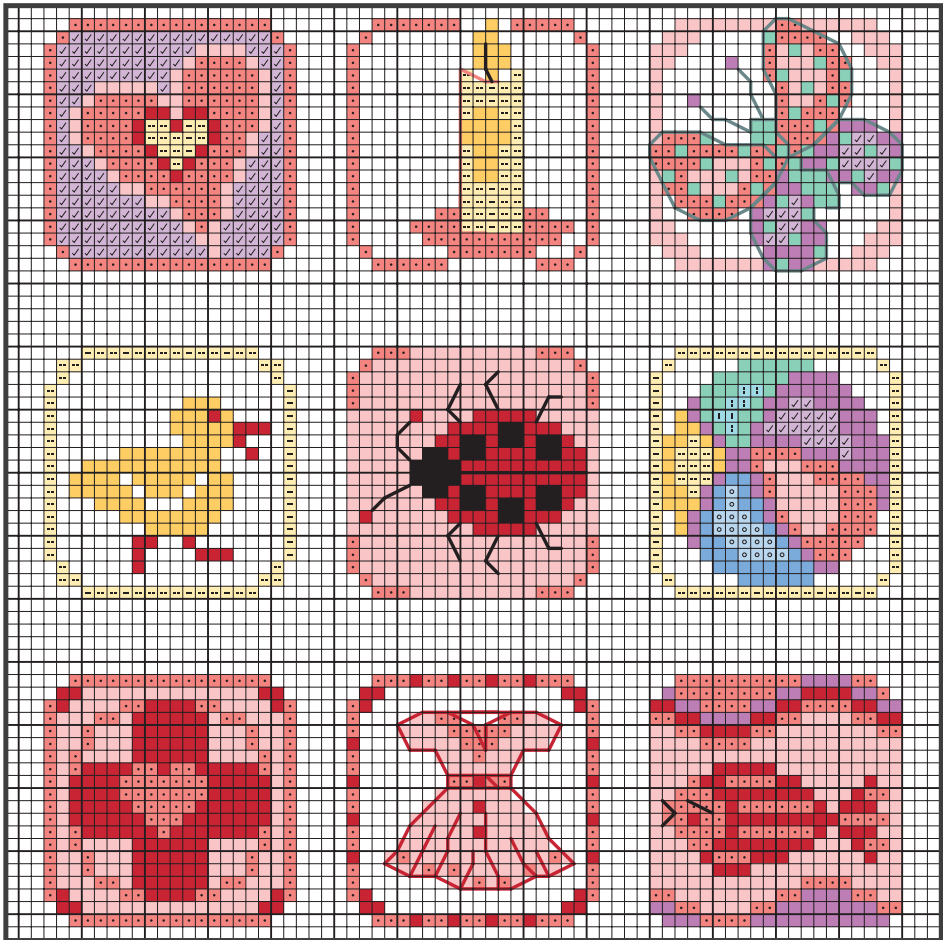

Taufmotive Mädchen

403	13	33	23	300	302	928	186	120	130	95	97	Anchor
310	817	893	963	745	742	3761	959	3840	809	554	553	DMC