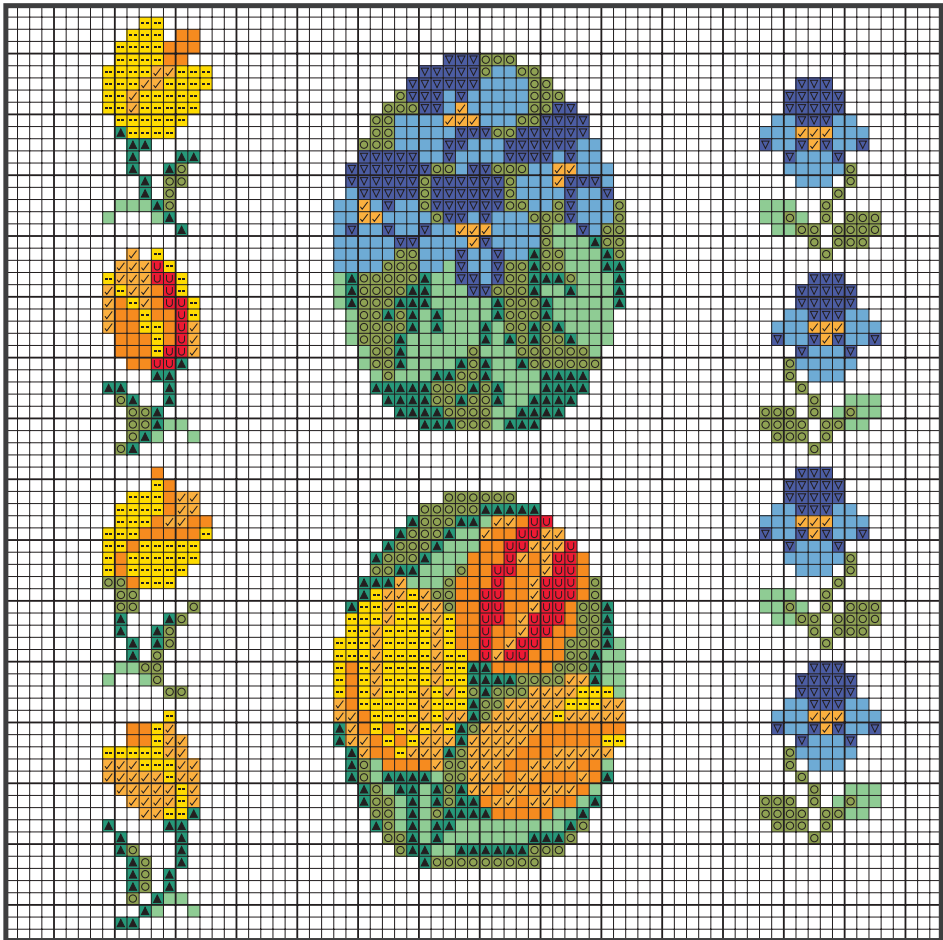

# Blumige Ostereier

217	267	241	130	131	119	9046	316	303	297	Anchor
3815	469	919	809	798	333	666	740	742	973	DMC