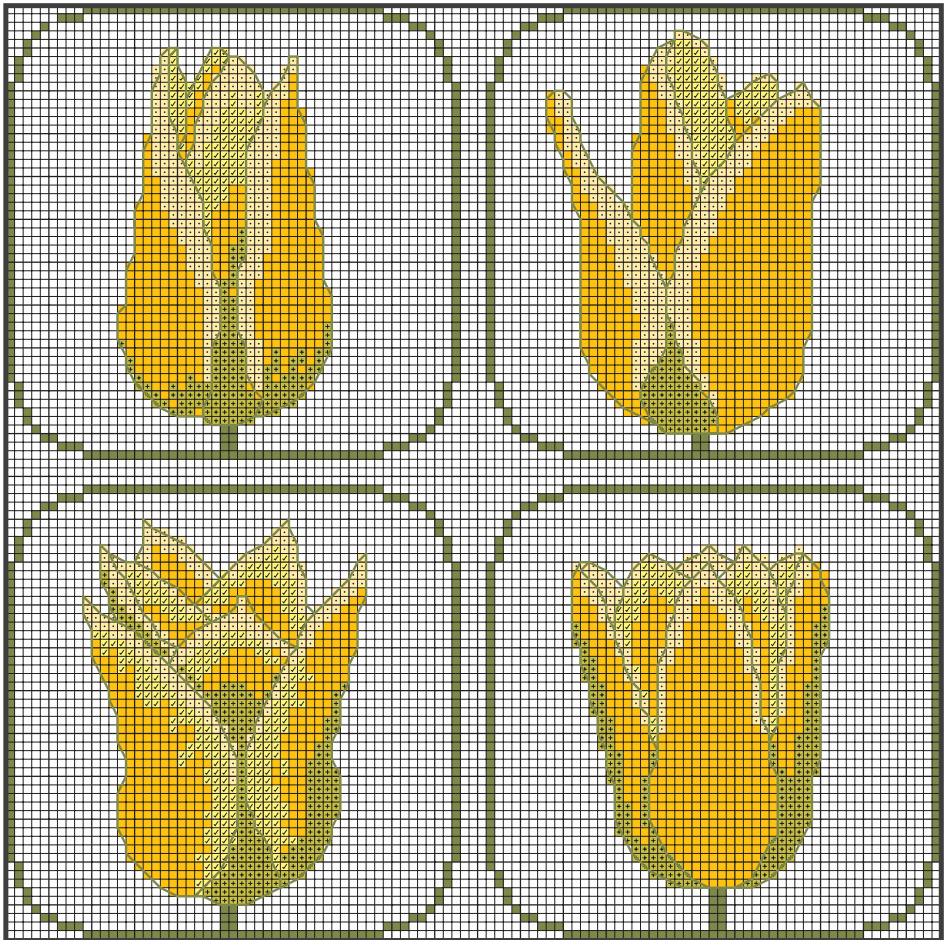

# Frühlingstulpen

279	298	293	300	844	Anchor
734	725	727	745	3012	DMC