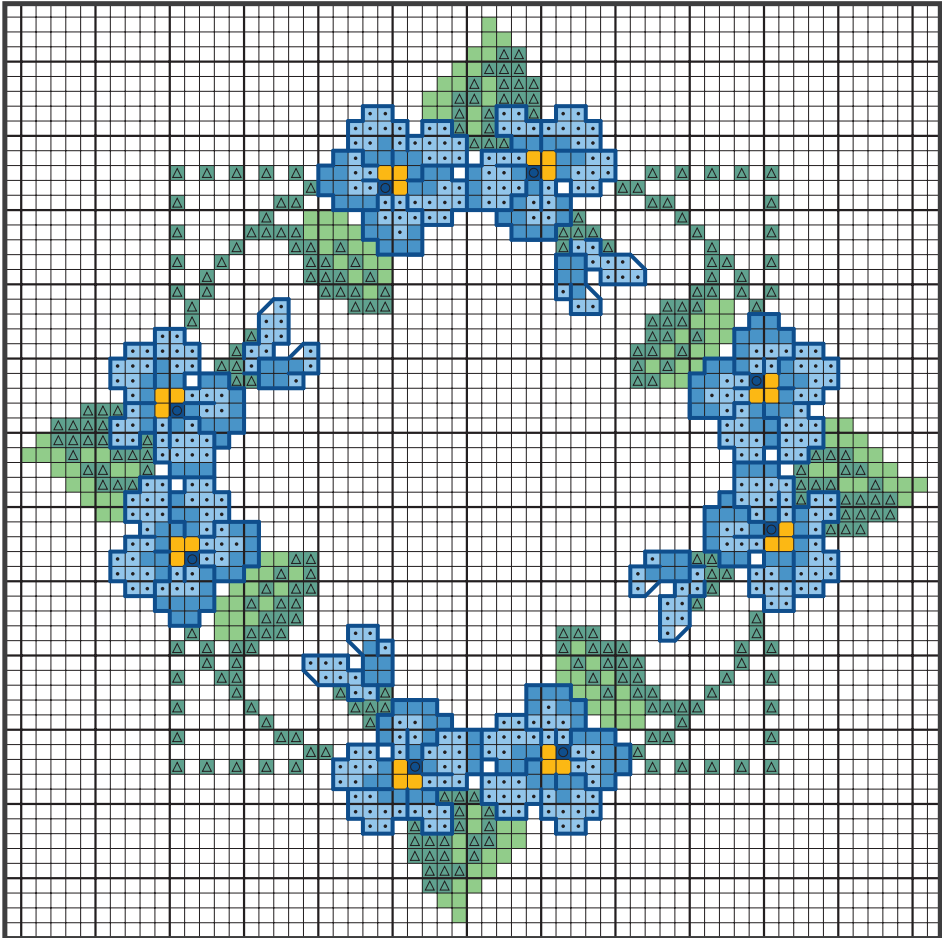

Kleine Veilchen

120	121	178	298	240	876	Anchor
3840	794	791	725	164	3816	DMC