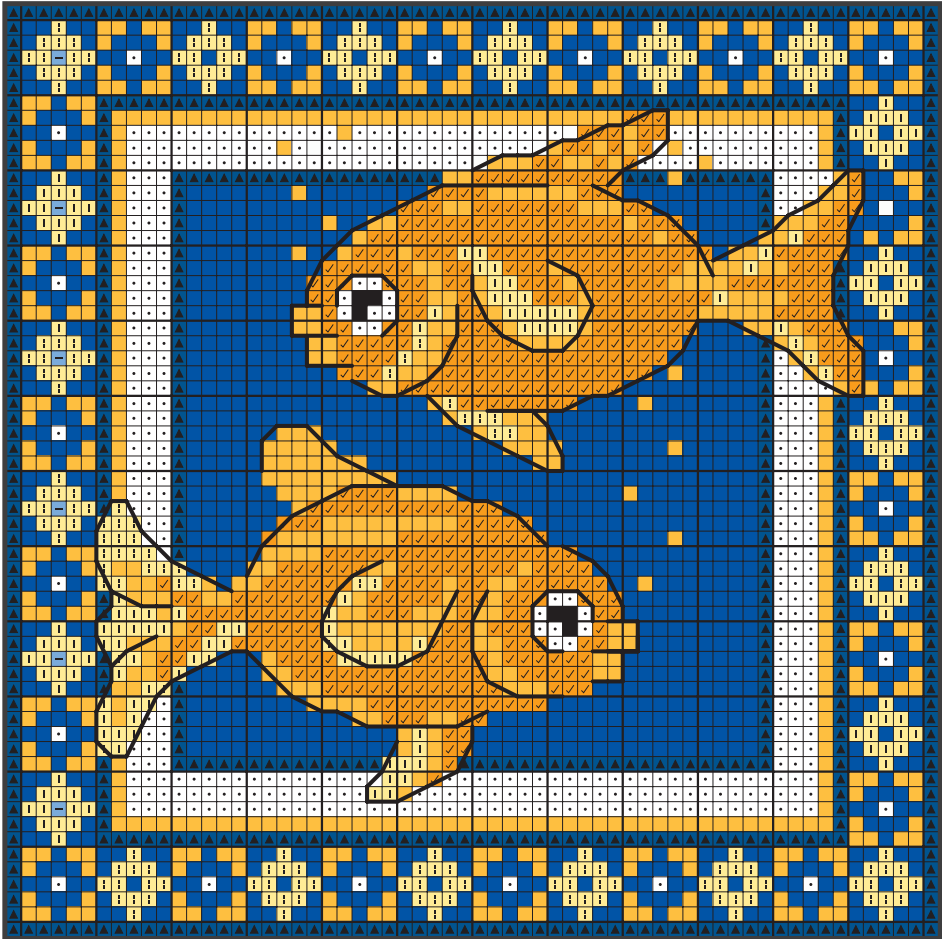

Sternzeichen Fische

403	149	132	1	301	306	304	Anchor
310	336	797	B5200	745	3820	741	DMC