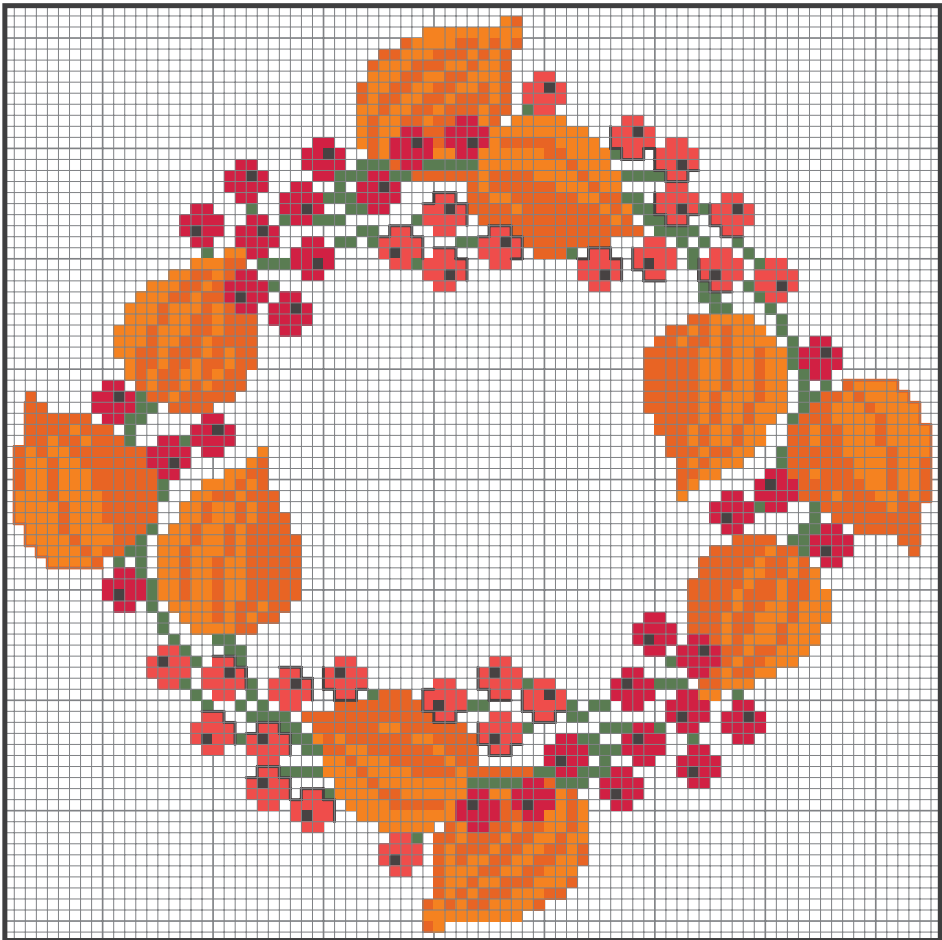

Herbstalphabet

302	925	326	35	1098	47	262	382	Anchor
3855	740	720	892	3801	321	3363	3371	DMC

Herbstblumen

302	925	326	35	1098	47	262	382	Anchor
3855	740	720	892	3801	321	3363	3371	DMC