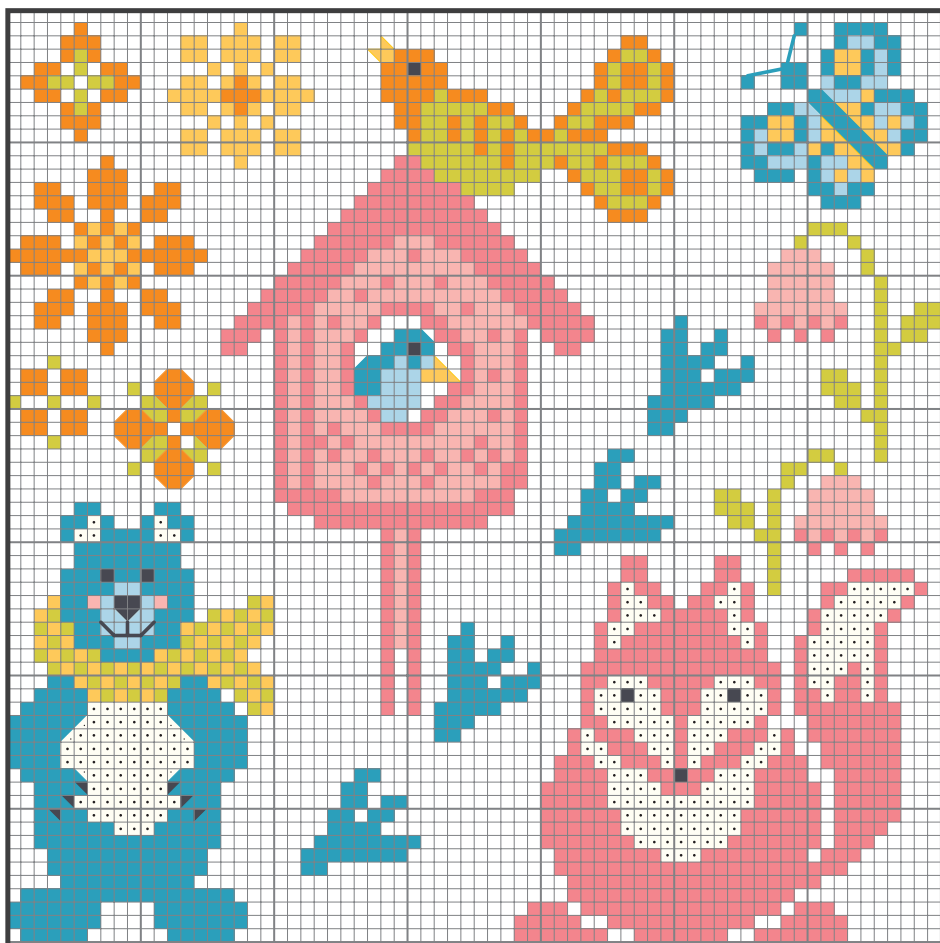

Bunte Tierwelt

2	24	31	316	302	279	204	159	1039	401	Anchor
blanc	3326	894	740	3855	734	563	827	518	413	DMC

STOFFE
 3984/558 · 503 ·
 6083 Murano