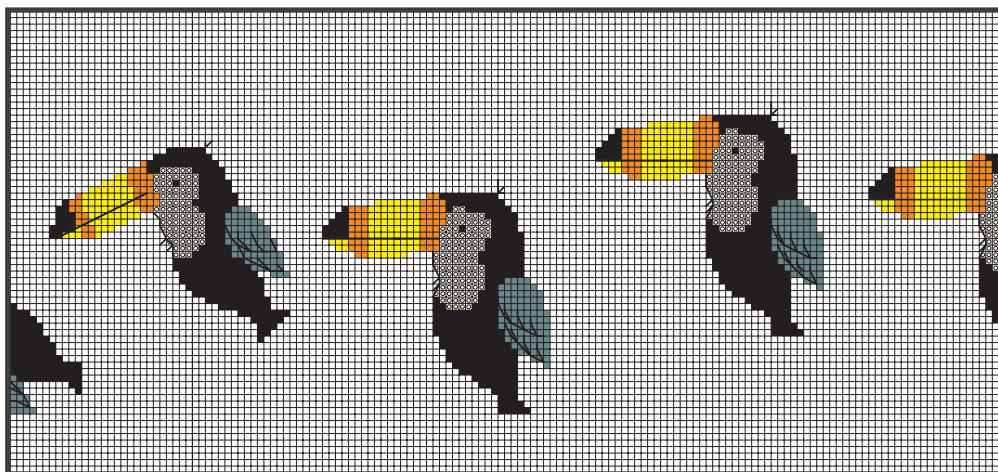

# Tukan

403	400	2	290	316	Anchor
310	317	blanc	973	740	DMC