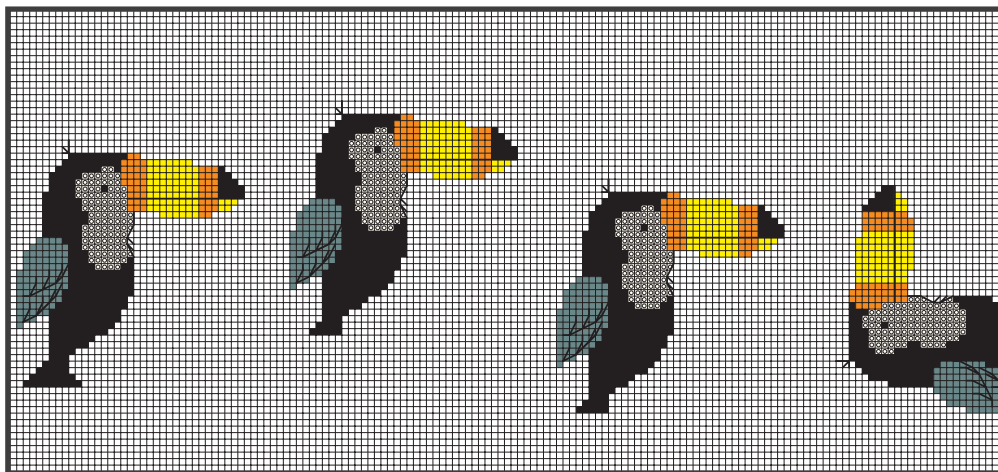

# Tukan

403	400	2	290	316	Anchor
310	317	blanc	973	740	DMC