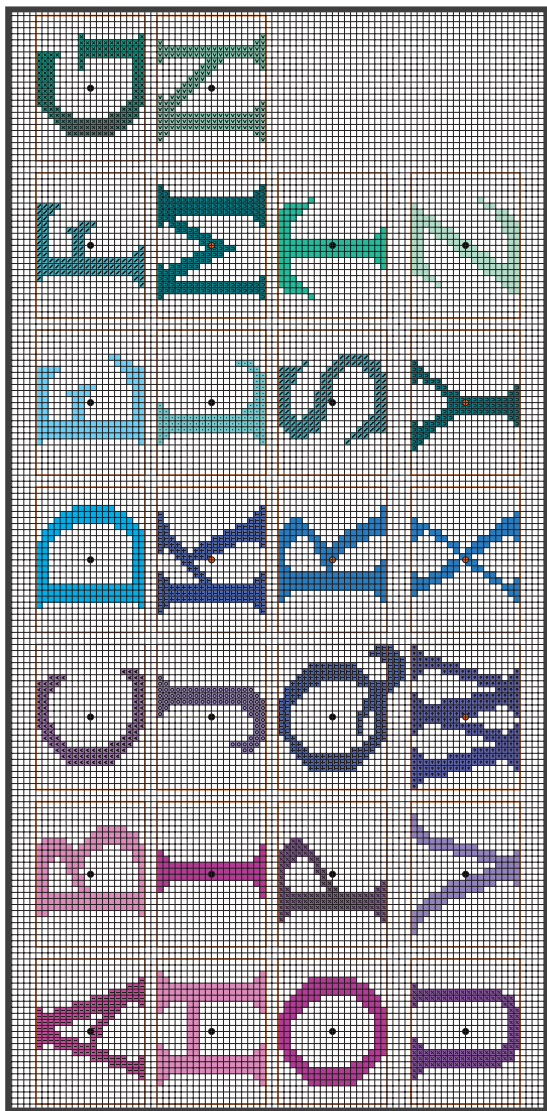

Blumige Initialien

890	236	185	186	178	189	167	168	169	1090	1089	142	177	Anchor
729	3799	964	959	958	3112	598	807	3760	3843	996	789	792	DMC

119	110	109	108	98	99	86	87	88	Anchor
333	208	209	210	553	552	3608	3607	718	DMC