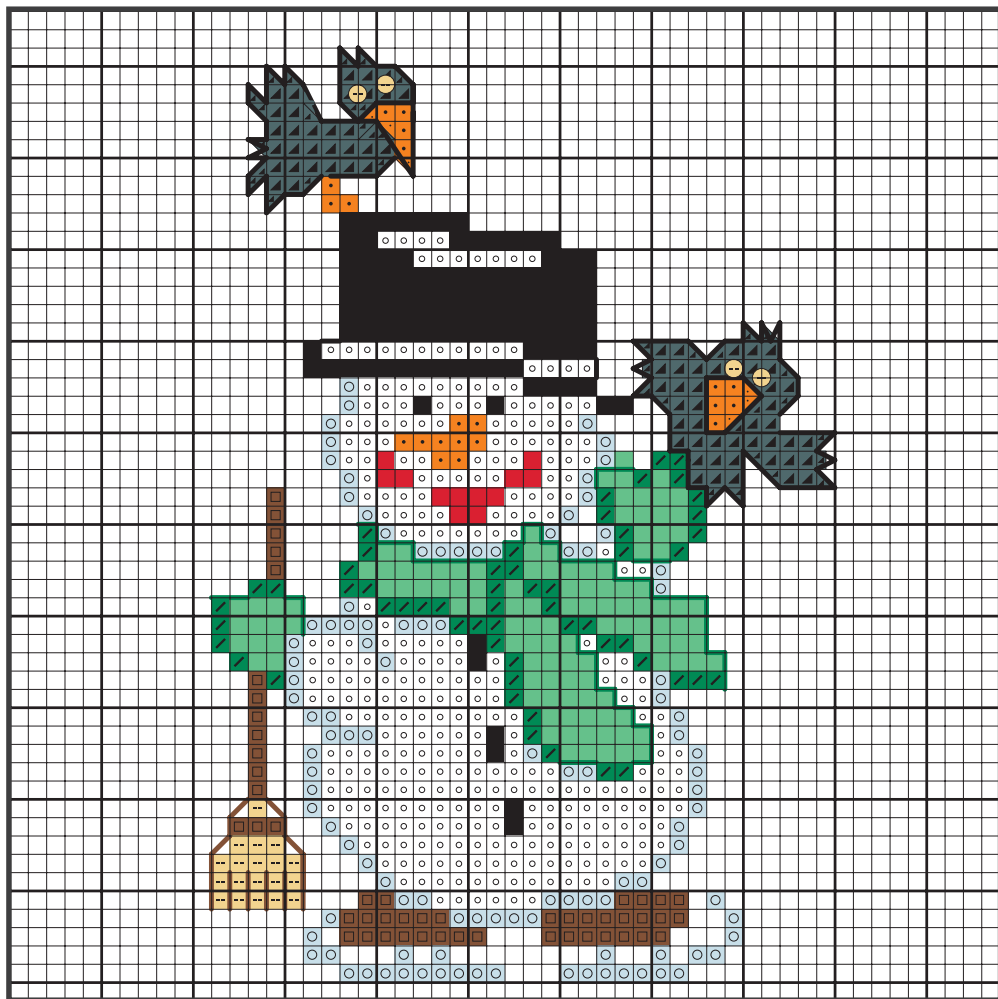

Schneemann

1	46	403	236	778	230	205	942	925	351	Anchor
B5200	666	310	blanc	3799	910	912	738	740	400	DMC