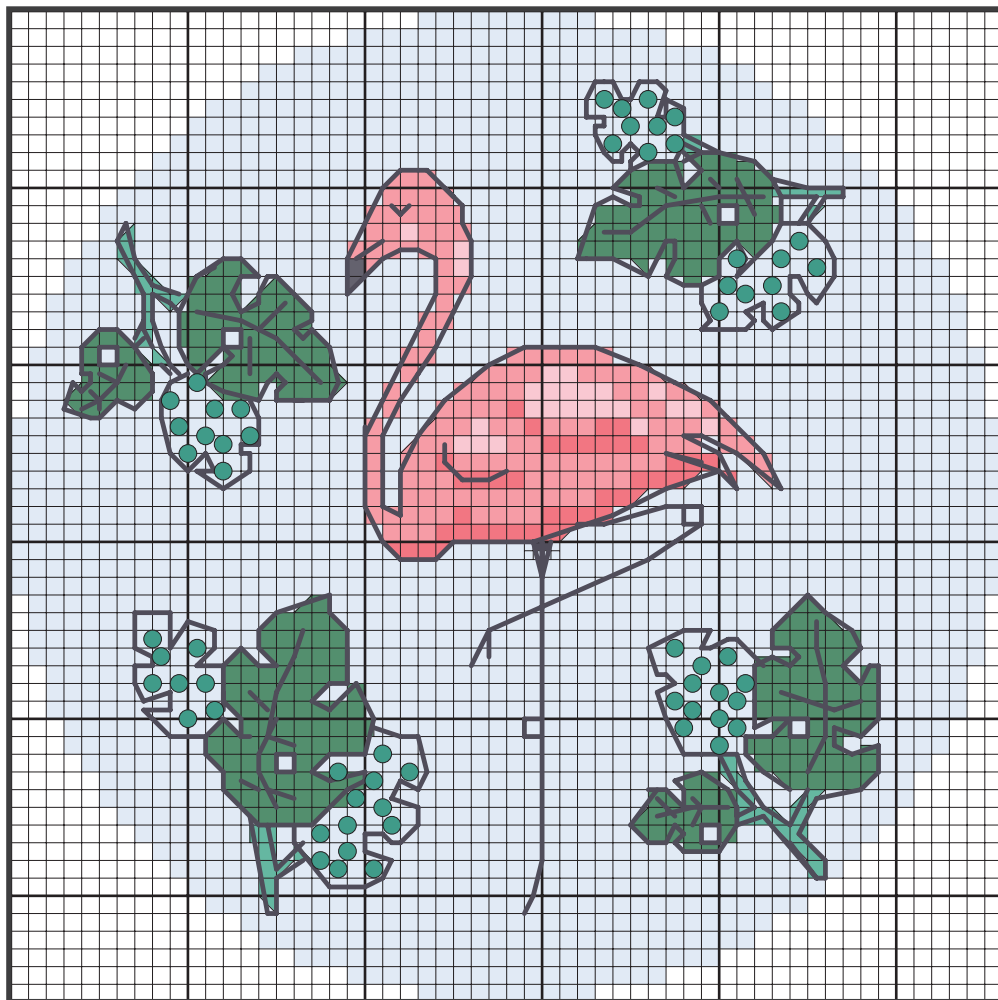

ZWEIGART®

Flamingo

Foto: Simone Ehle

Anleitung: Bild

3270/550 Brittany

25 x 25 cm • 9¾ " x 9¾ "

Stickrahmen

Ø 10,5 cm (weiß angemalt)

| | | | | | | | | |
|-----|-----|-----|------|------|------|-----|-----|--------|
| 48 | 31 | 41 | 1070 | 1074 | 188 | 235 | 400 | Anchor |
| 818 | 894 | 956 | 993 | 3814 | 3814 | 414 | 317 | DMC |

Kreuzstich 2-fädig

Rückstich 1-fädig

Knötchenstich 2-fädig