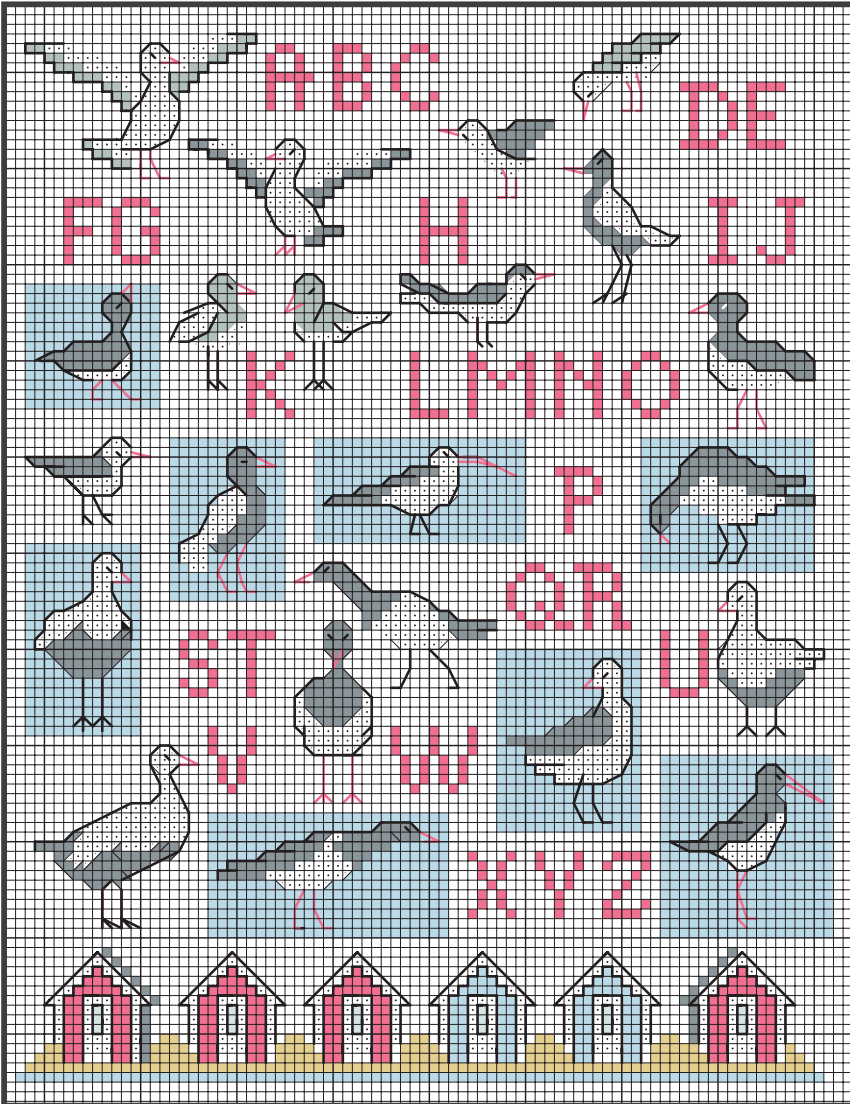

Möwen-Alphabet

	Anchor
	DMC
	886
	38
	3047
	956
	403
	310
	414
	235
	398
	415
	1032
	3752
	415
	85200