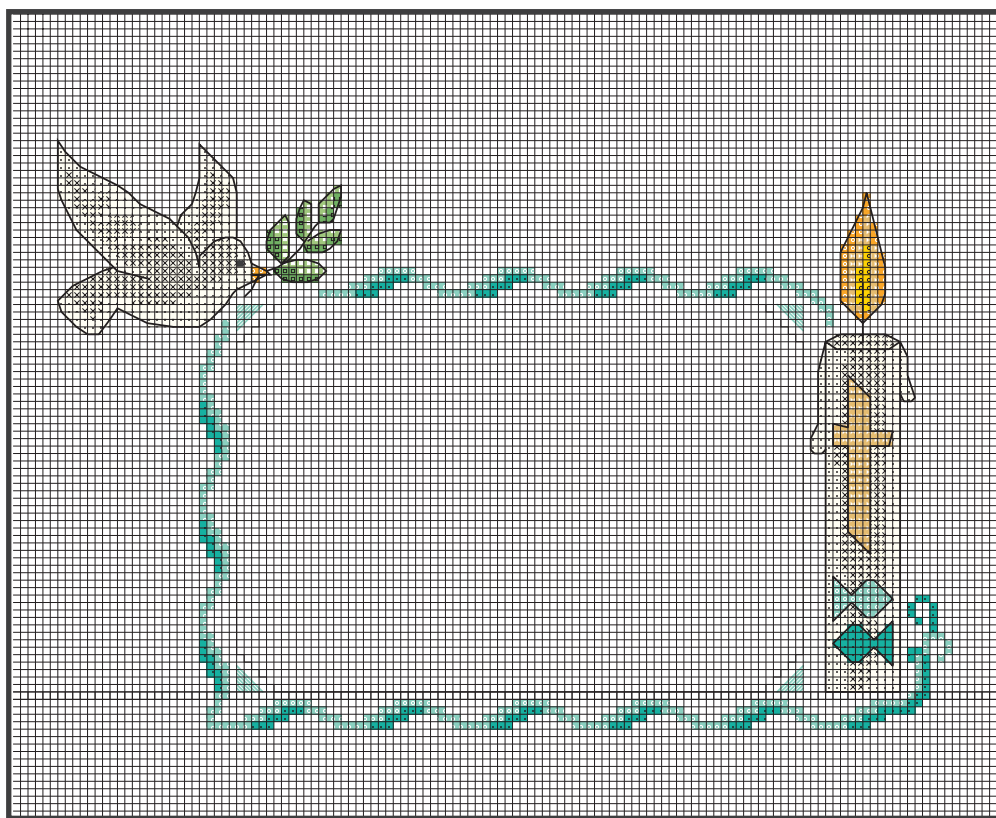

# Taufe - Erinnerungsrahmen

**3835/305 Lugana**

60 x 50 cm

**Fotogröße**

15 x 10 cm

**Größe**

29 x 20 cm

1	926	298	303	300	240	242	185	187	403	Anchor
B5200	712	725	742	745	164	989	964	958	310	DMC