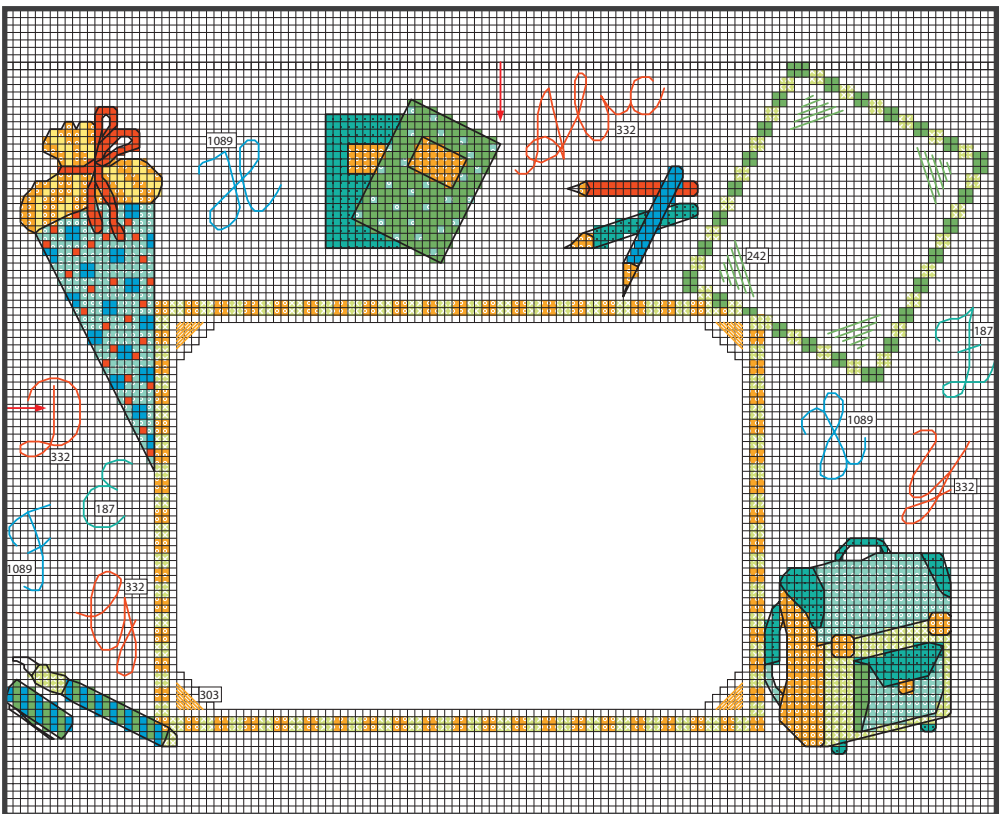

Einschulung - Erinnerungsrahmen

3835/6140 Lugana
60 x 50 cm

Fotogröße
15 x 10 cm

Größe
29 x 20 cm

293	303	332	253	242	185	187	1089	403	Anchor
727	742	946	472	989	964	958	996	310	DMC