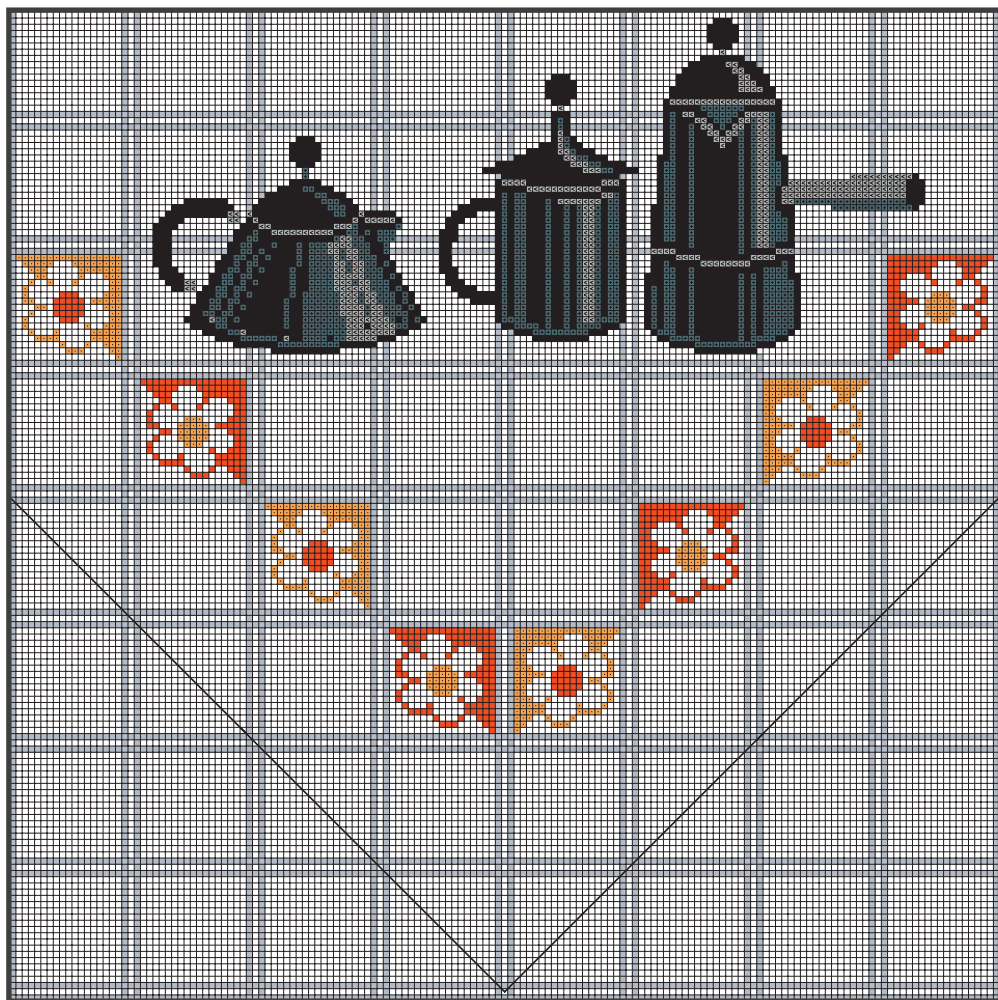

# Kaffeekannen mit Blümchen

330	303	398	400	403	Anchor
947	742	415	317	310	DMC