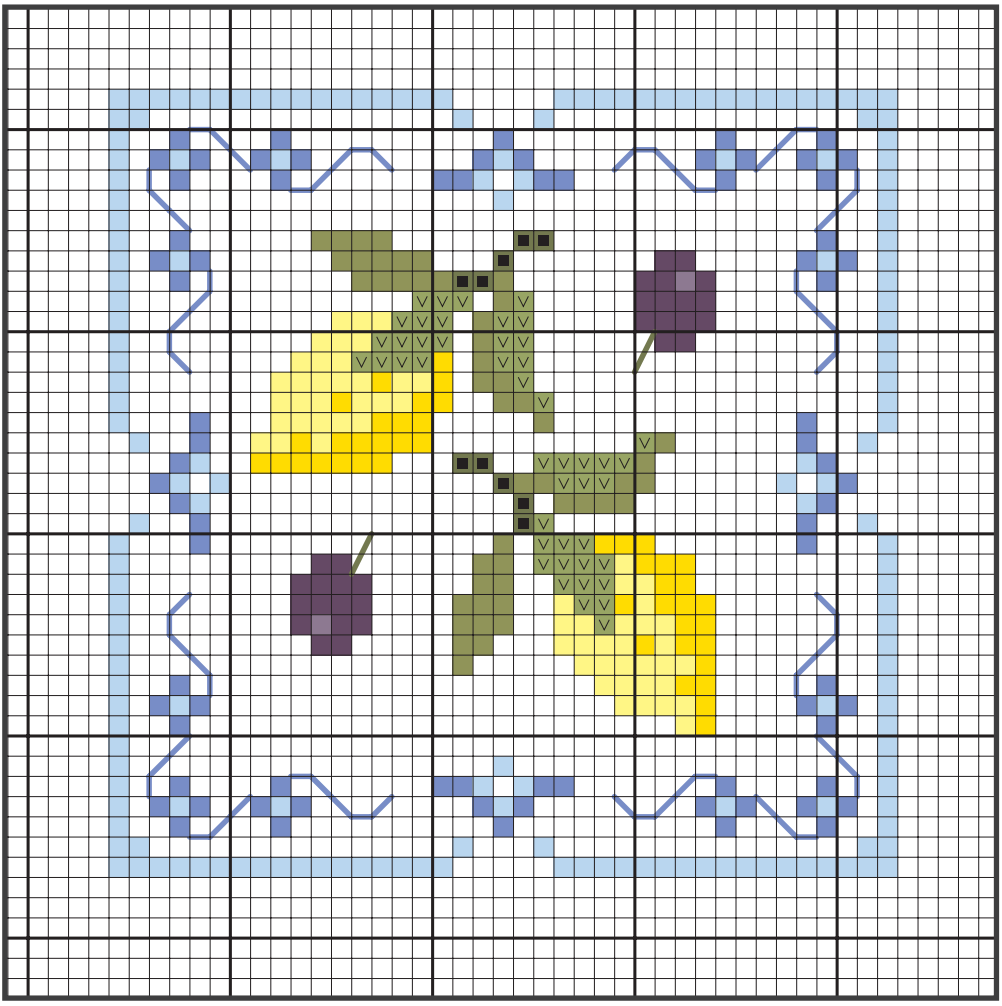

Zitronen

843	844	845	120	176	870	873	293	297	Anchor
3013	3012	3011	3840	793	3042	3740	727	973	DMC