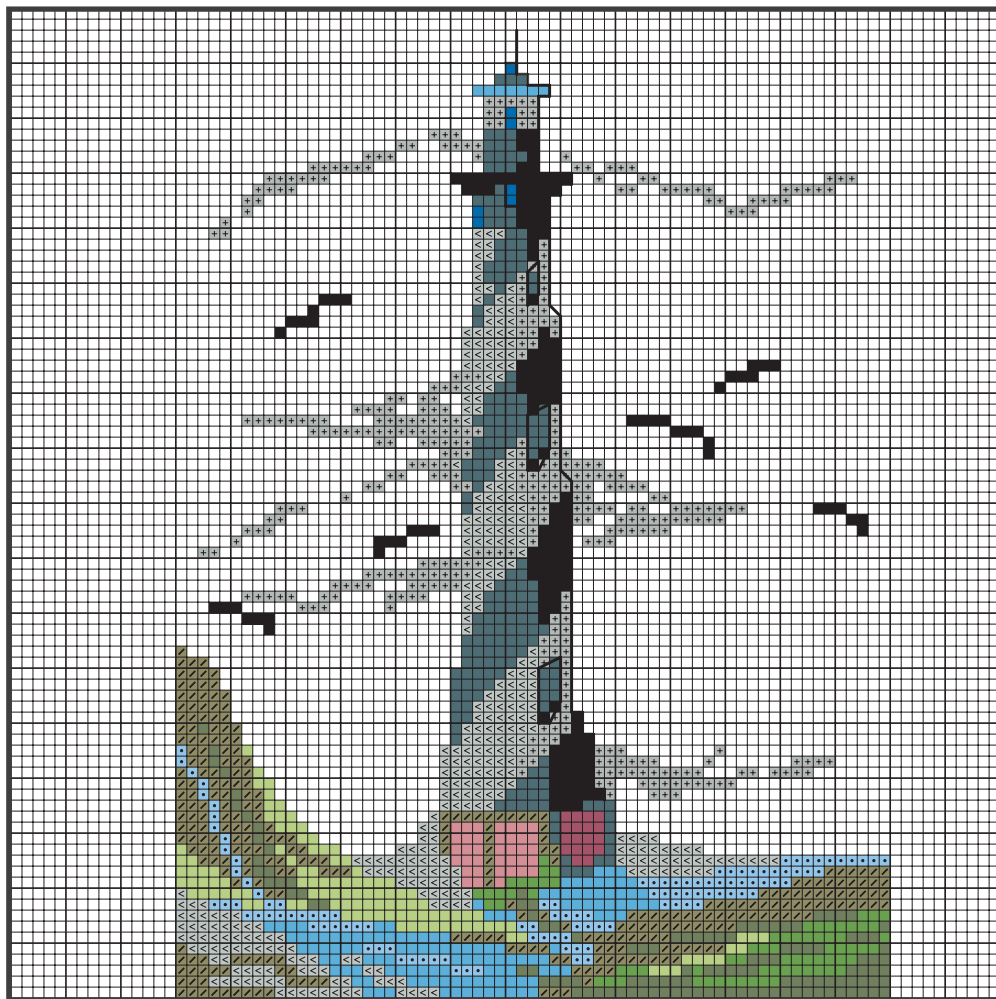

ZWEIGART®

# Leuchtturm

397	854	264	266	845	894	896	120	130	147	398	400	403	Anchor
3072	372	3364	470	3011	224	3722	3840	809	797	415	317	310	DMC