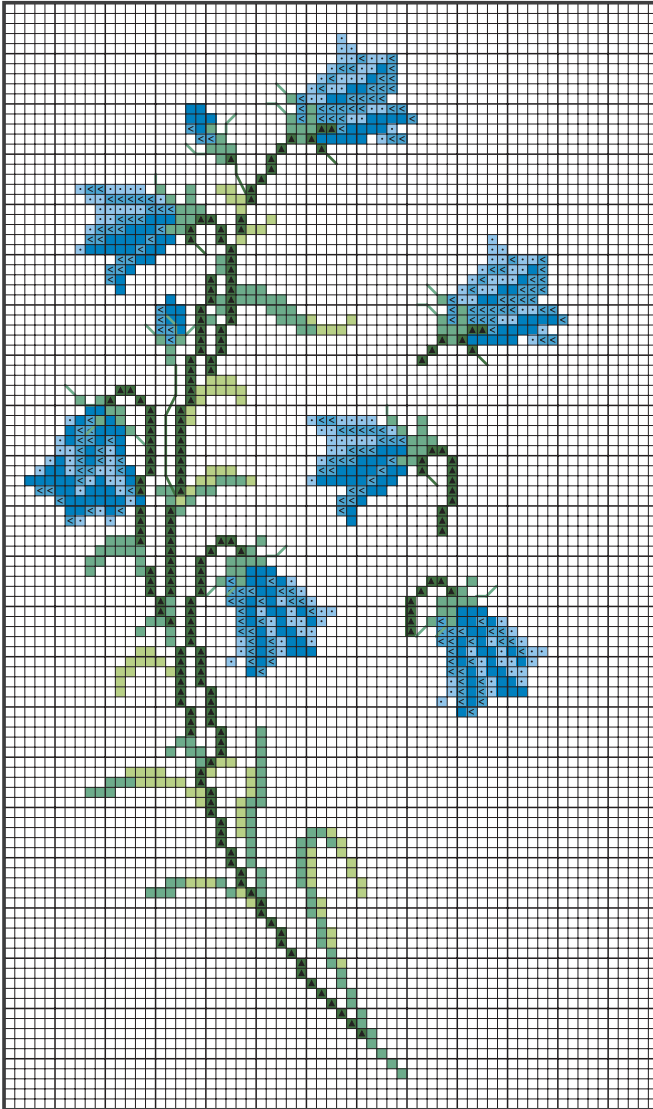

Glockenblume

	146	140	120	268	215	264	Anchor
	322	799	3840	937	320	3364	DMC