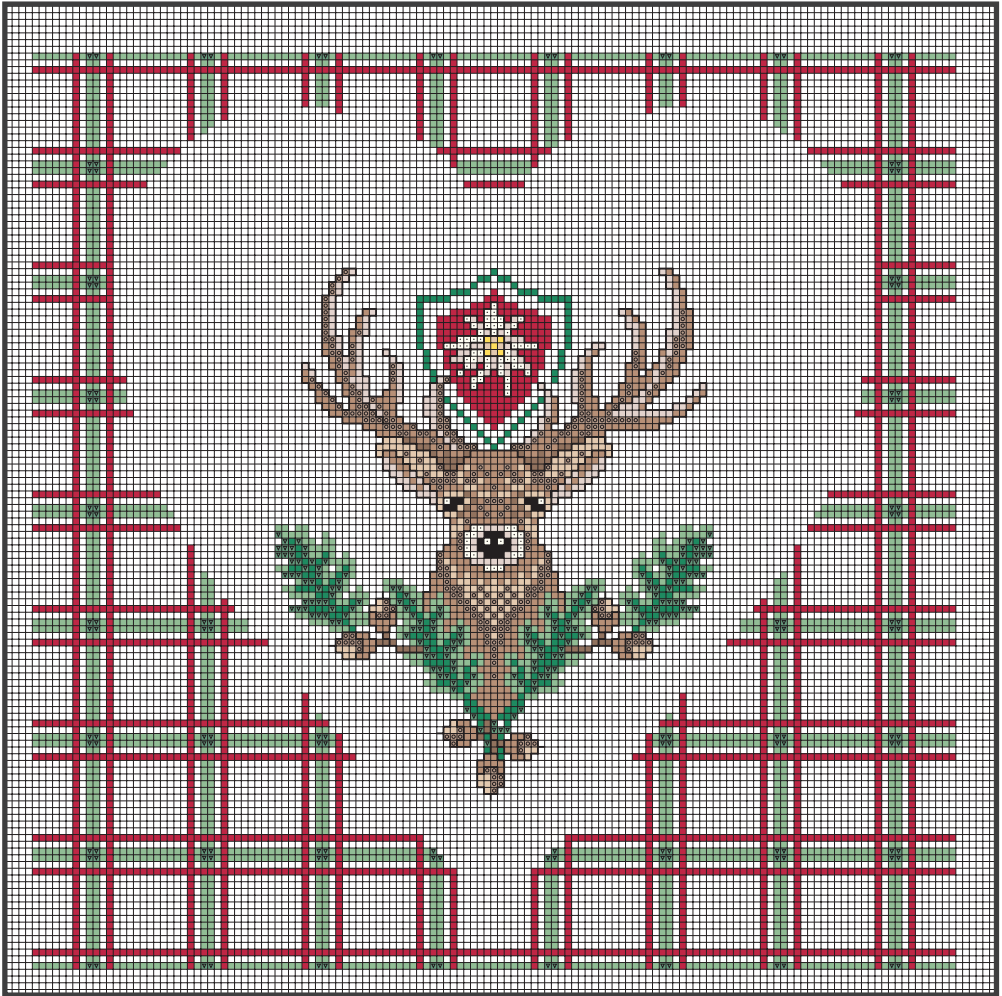

Hirschmotiv

2	1080	1082	1084	1086	231	403	305	214	216	217	1005	Anchor
blanc	842	841	840	3781	453	310	744	966	367	3815	816	DMC