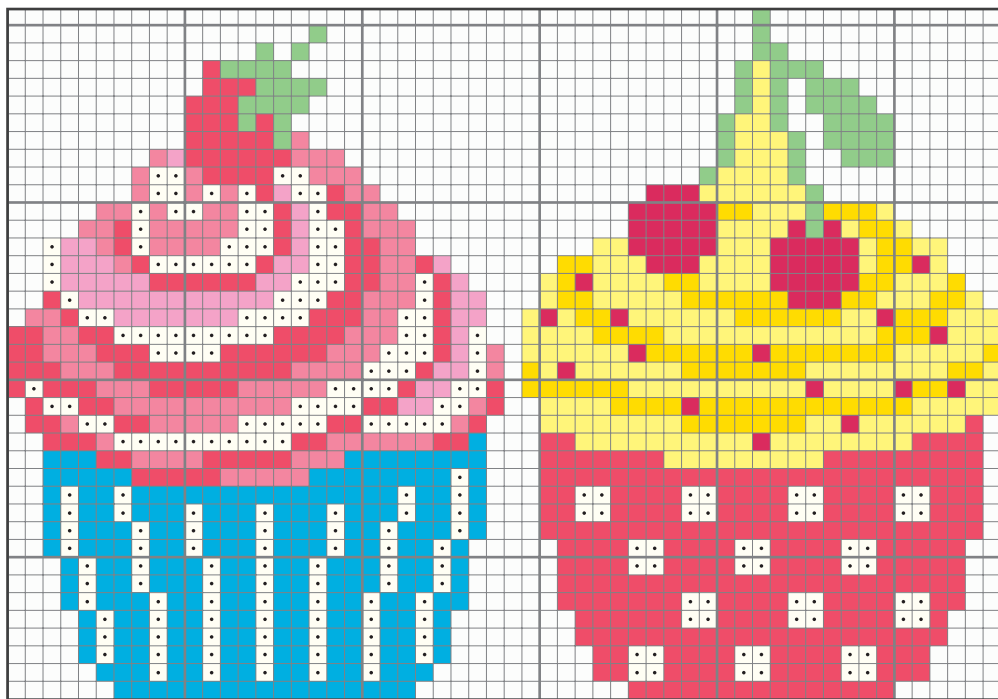

Topflappen:

3835/100 Stoff

60 x 60 cm • 23 ½" x 23 ½"

Paspel

80 cm • 32"

Thermolam Vlies

20 x 20 cm • 8" x 8"

Größe Ø 20 cm • Ø 8"

| | | | | | | | | | |
|-------|-----|-----|-----|-----|------|-----|-----|------|--------------|
| 1 | 293 | 297 | 241 | 433 | 74 | 52 | 28 | 29 | Anchor |
| 85200 | 727 | 973 | 368 | 996 | 3354 | 957 | 891 | 3801 | DMC |
| 1 | 1 | 1 | 1 | 1 | 1 | 1 | 1 | 1 | Topflappen 1 |
| 1 | 1 | 1 | 1 | 1 | 1 | 1 | 1 | 1 | Topflappen 2 |