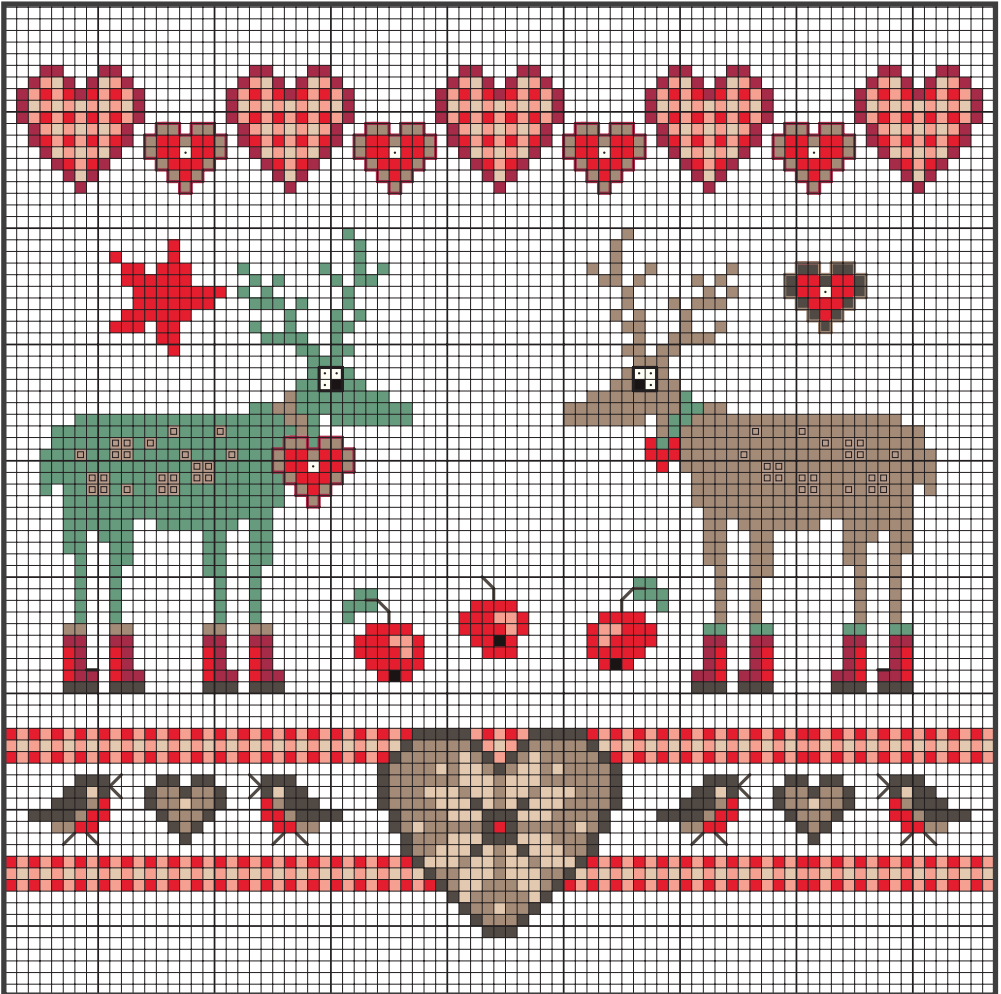

ZWEIGART®

# Weihnachtliche Elche & Herzen

2 1080 1082 1084 380 216 9 9046 1005 403 Anchor  
blanc 2402 1907 1905 2006 1312 0303 0210 0511 2400 DMC