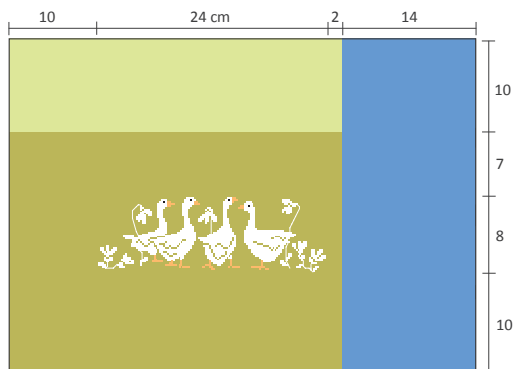

ZWEIGART®

Gänsefamilie

Foto: Joghette Schuster

Anleitung: Kissen

Kissen:

3835/6096 Lugana

55 x 80 cm • 21 ½" x 31 ½"

3835/6140 Lugana

40 x 15 cm • 16" x 6"

3835/504 Lugana

20 x 40 cm • 8" x 16"

Größe

50 x 35 cm • 20" x 14"

1	313	403	Anchor
B5200	3854	310	DMC
1	1	1	Kissen