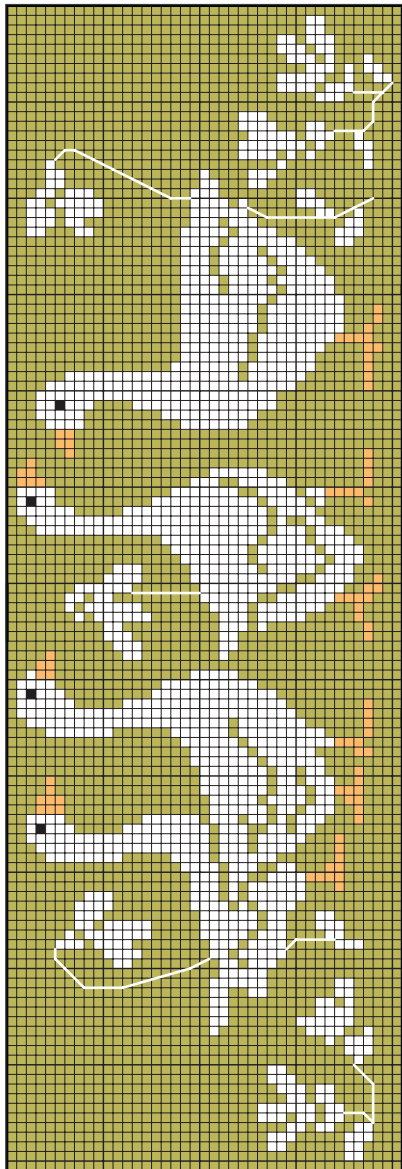

ZWEIGART®

Gänsefamilie

Foto: Joghette Schuster

Anleitung: Kissen

Kissen:

3835/6096 Lugana

55 x 80 cm • 21 ½" x 31 ½"

3835/6140 Lugana

40 x 15 cm • 16" x 6"

3835/504 Lugana

20 x 40 cm • 8" x 16"

Größe

50 x 35 cm • 20" x 14"

1	313	403	Anchor
B5200	3854	310	DMC
1	1	1	Kissen