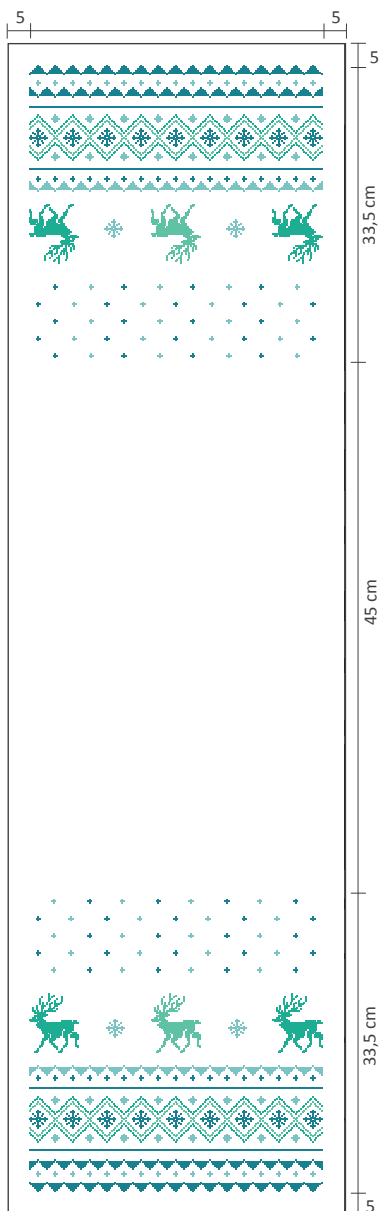

### *Tischläufer:*

**3835/101 Lugana**

54 x 132 cm • 21" x 52"

### **Größe**

44 x 122 cm • 17 ½" x 48"

### *Kissen:*

**3835/101 Lugana**

50 x 90 cm • 20" x 35 ½"

### **Größe**

40 x 40 cm • 16" x 16"

1070	1074	1062	1066	Anchor
993	3814	597	3809	DMC
1	1	1	2	Tischläufer
1	1	1	1	Kissen