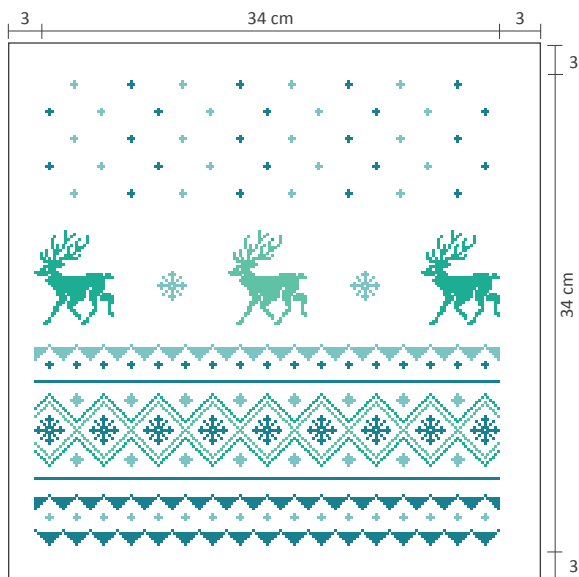

### *Tischläufer:*

**3835/101 Lugana**

54 x 132 cm • 21" x 52"

### **Größe**

44 x 122 cm • 17 ½" x 48"

### *Kissen:*

**3835/101 Lugana**

50 x 90 cm • 20" x 35 ½"

### **Größe**

40 x 40 cm • 16" x 16"

1070	1074	1062	1066	Anchor
993	3814	597	3809	DMC
1	1	1	2	Tischläufer
1	1	1	1	Kissen