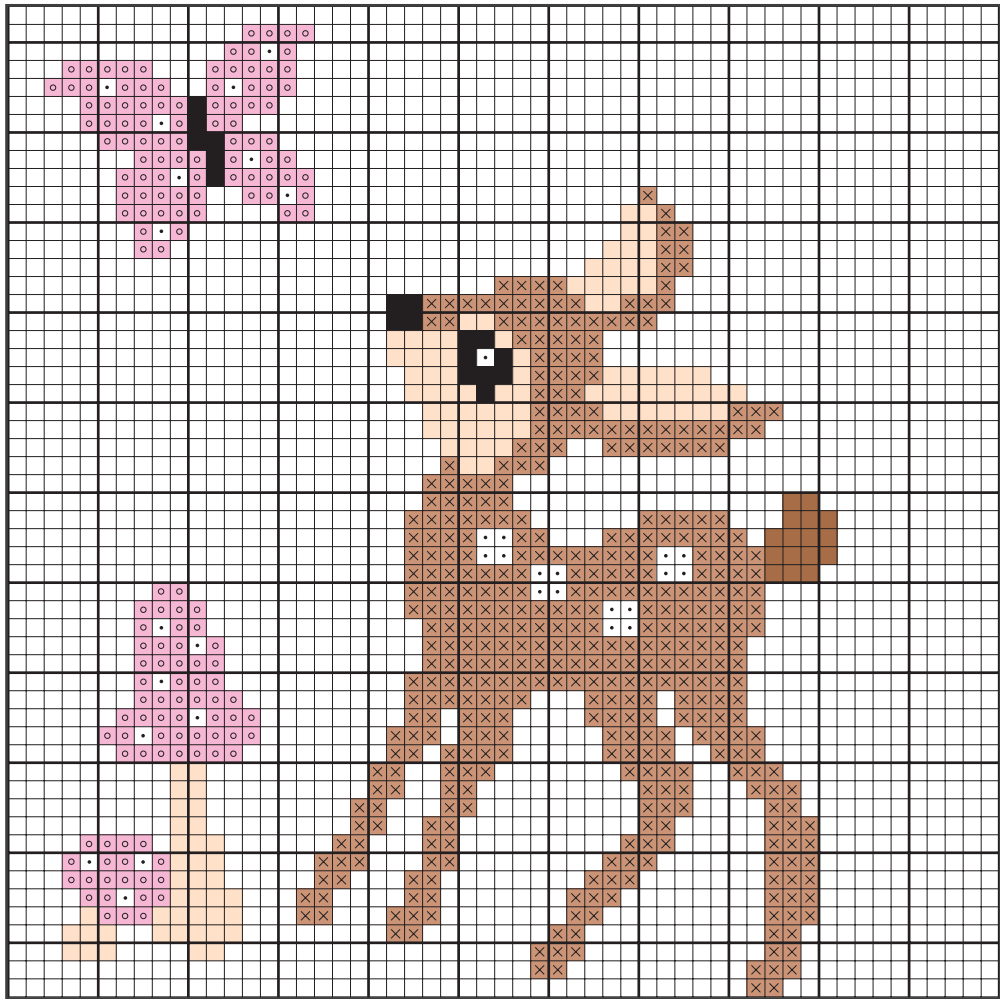

ZWEIGART®

Süßes Reh mit Schmetterling

Foto: Jeanette Schuster

1 1011 914 355 50 403 Anchor
 B5200 948 3064 975 3716 310 DMC