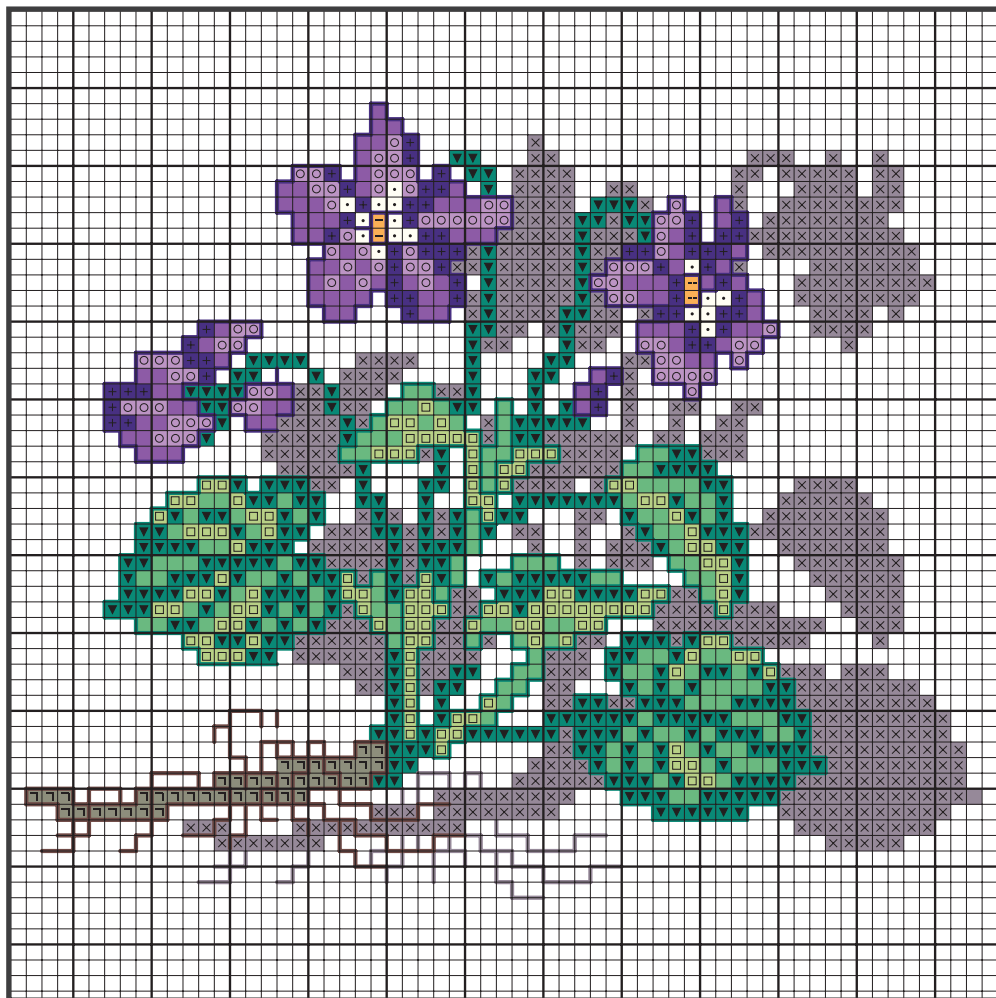

Veilchen

870	2	90	92	101	302	264	242	217	360	392	Anchor
3042	blanc	554	553	550	742	3364	989	3815	898	642	DMC